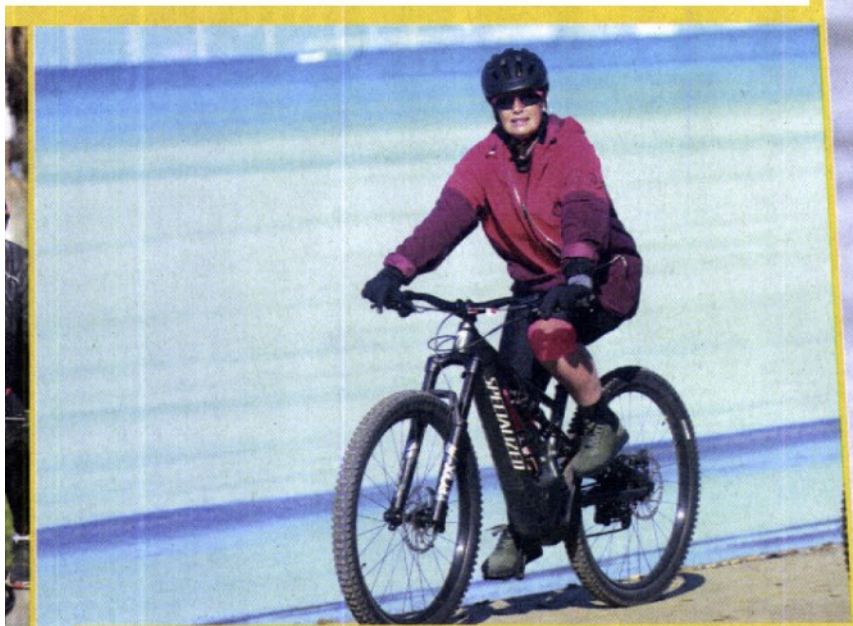

Articoli Selezionati

06/12/21	Vero TV	CANALE 5	8 La Incontrada pedala veloce verso la sua vera passione	...	1
			PRIME PAGINE		
06/12/21	Vero TV		1 Copertina	...	3

NEL MIRINO. L'attrice e conduttrice, in onda su Canale 5 al timone

di Zelig con Claudio Bisio, appena possibile si rifugia nella sua Toscana

LA INCONTRADA PEDALA VELOCE VERSO

LA SUA VERA PASSIONE

In pochi lo sanno, ma Vanessa è da sempre una grande amante della natura e delle

escursioni in mountain bike insieme agli amici

IN SELLA

Ha una vera e propria passione per gli sport all'aria aperta, Vanessa Incontrada (42 anni), in particolare per le escursioni in sella alla sua mountain bike nella sua amatissima Toscana. La conduttrice è attualmente in onda su Canale 5 con la nuova edizione di Zelig al fianco dell'amico Claudio Bisio.

ARTICOLO NON CEDIBILE AD ALTRI AD USO ESCLUSIVO DEL CLIENTE CHE LO RICEVE - 5139

SPORTIVA La Incontrada, che ormai da diversi anni ha deciso di trasferirsi a vivere a Follonica, in provincia di Grosseto, insieme al compagno Rossano Laurini e al loro figlio Isal, dimostra una certa abilità con la mountain bike, anche su un terreno abbastanza insidioso come la spiaggia. L'attrice, però, non ha mai nascosto il suo amore per il mare e la natura.