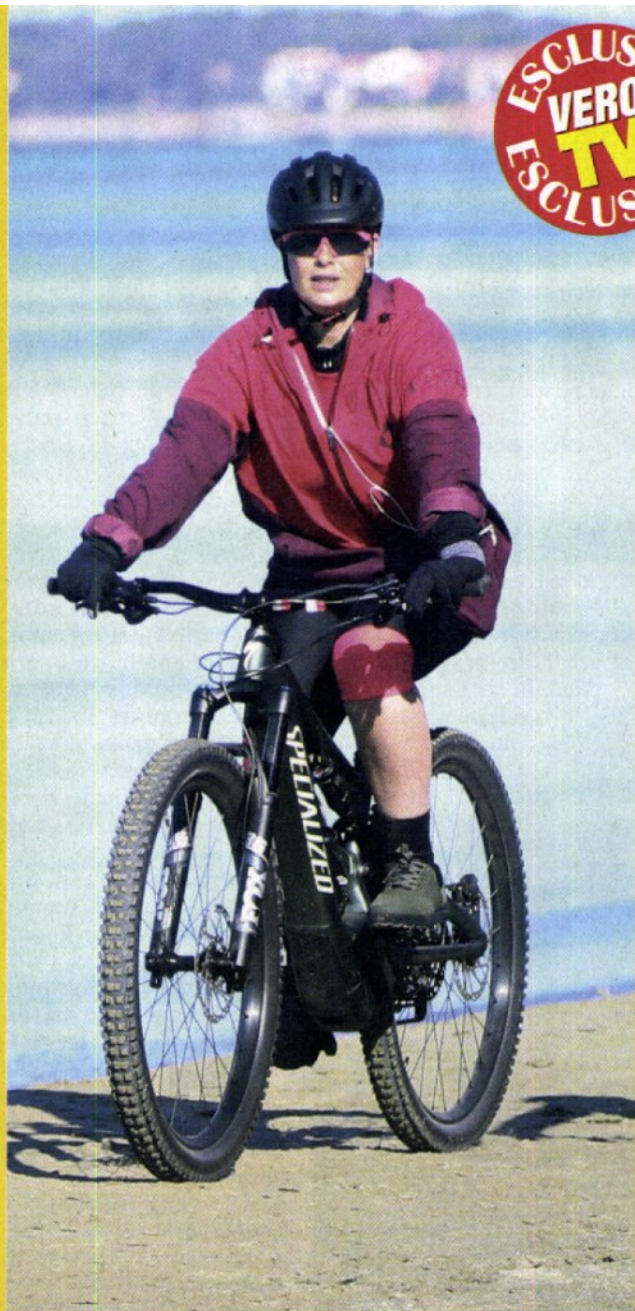

Articoli Selezionati

06/12/21	Vero TV	CANALE 5	8 La Incontrada pedala veloce verso la sua vera passione	...	1
			PRIME PAGINE		
06/12/21	Vero TV		1 Copertina	...	3

NEL MIRINO. L'attrice e conduttrice, in onda su Canale 5 al timone

di Zelig con Claudio Bisio, appena possibile si rifugia nella sua Toscana

LA INCONTRADA PEDALA VELOCE VERSO

LA SUA VERA PASSIONE

In pochi lo sanno, ma Vanessa è da sempre una grande amante della natura e delle

escursioni in mountain bike insieme agli amici

IN SELLA

Ha una vera e propria passione per gli sport all'aria aperta, Vanessa Incontrada (42 anni), in particolare per le escursioni in sella alla sua mountain bike nella sua amatissima Toscana. La conduttrice è attualmente in onda su Canale 5 con la nuova edizione di Zelig al fianco dell'amico Claudio Bisio.

ARTICOLO NON CEDIBILE AD ALTRI AD USO ESCLUSIVO DEL CLIENTE CHE LO RICEVE - 5139

SPORTIVA La Incontrada, che ormai da diversi anni ha deciso di trasferirsi a vivere a Follonica, in provincia di Grosseto, insieme al compagno Rossano Laurini e al loro figlio Isal, dimostra una certa abilità con la mountain bike, anche su un terreno abbastanza insidioso come la spiaggia. L'attrice, però, non ha mai nascosto il suo amore per il mare e la natura.